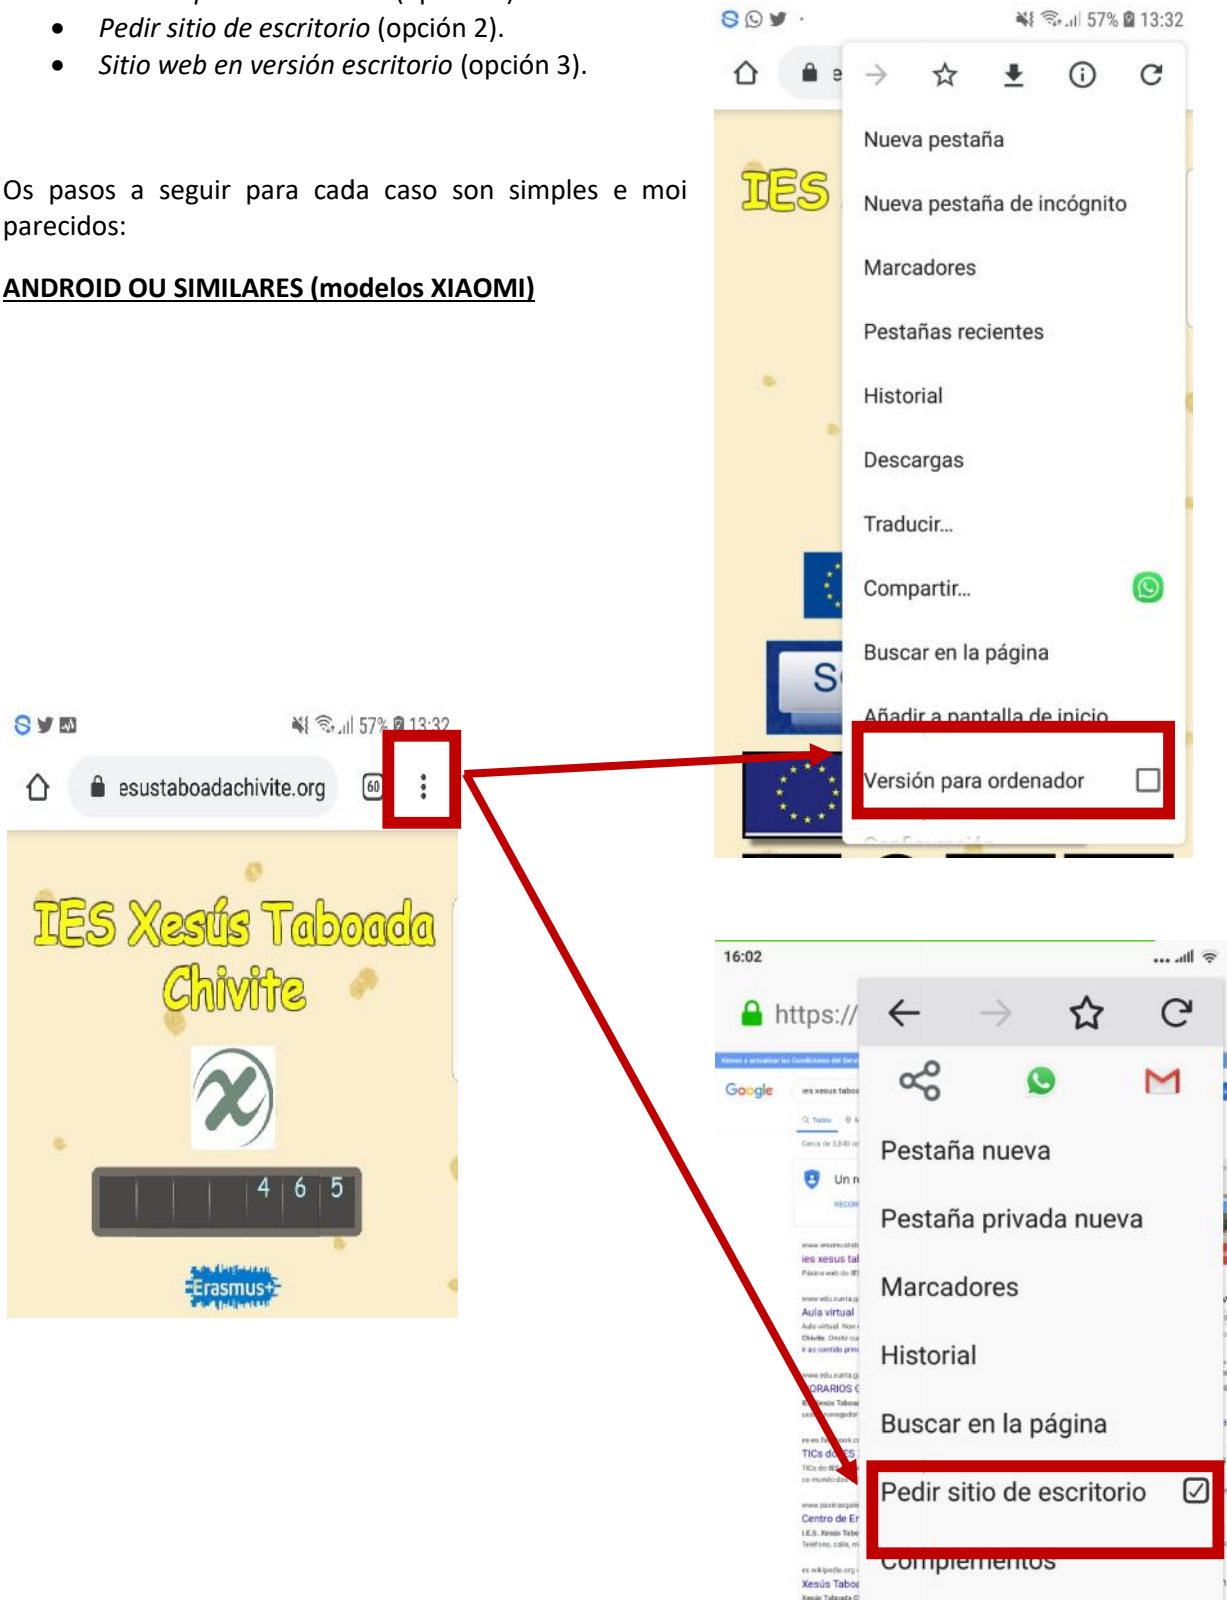

Se tedes queredes ver a web dende o móbil, recomendamos que teñades activada como preferencia, unha vez accedes co buscador, as seguintes opcións que poden aparecer segundo o dispositivo móbil:

- *Versión para ordenador* (opción 1)
- *Pedir sitio de escritorio* (opción 2).
- *Sitio web en versión escritorio* (opción 3).

Os pasos a seguir para cada caso son simples e moi parecidos:

ANDROID OU SIMILARES (modelos XIAOMI)